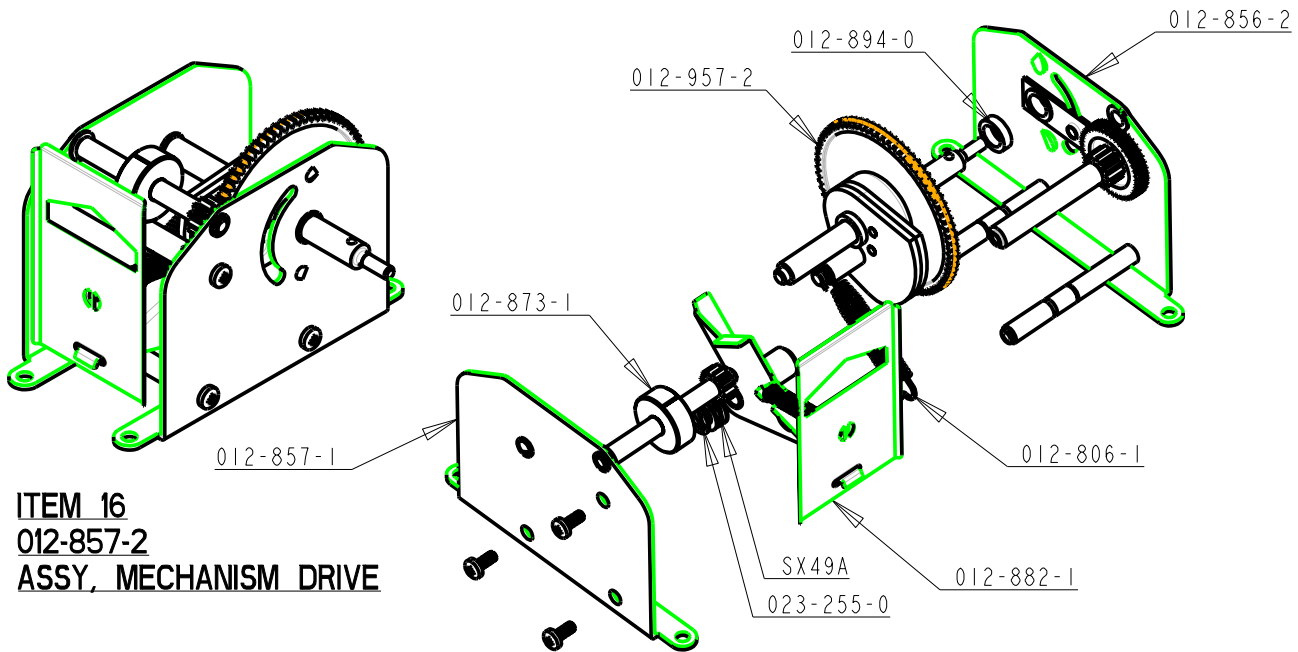

ITEM 6
012-884-0
TENSION SPRING

ITEM 7
012-877-1
ASSY, UPPER FEED WHEEL SHAFT

ITEM 8
012-871-0
TAPE WEIGHT

TAPESHOOTER 404
Better Packages, Inc.®
Shelton, CT 06484

ITEM 9
012-898-0
BRUSH

ITEM 10
012-869-1
ASSY, TANK

ITEM 11
012-885-0
CUTTER PLATE

ITEM 12
012-858-1
ASSY, MEASURING DIAL

ITEM 13
012-958-0
OPERATING LEVER

ITEM 14
012-956-0
BASE PLATE

ITEM 15
012-881-0
FOOT

ITEM 16
012-857-2
ASSY, MECHANISM DRIVE

TAPESHOOTER 404
Better Packages, Inc.®
Shelton, CT 06484